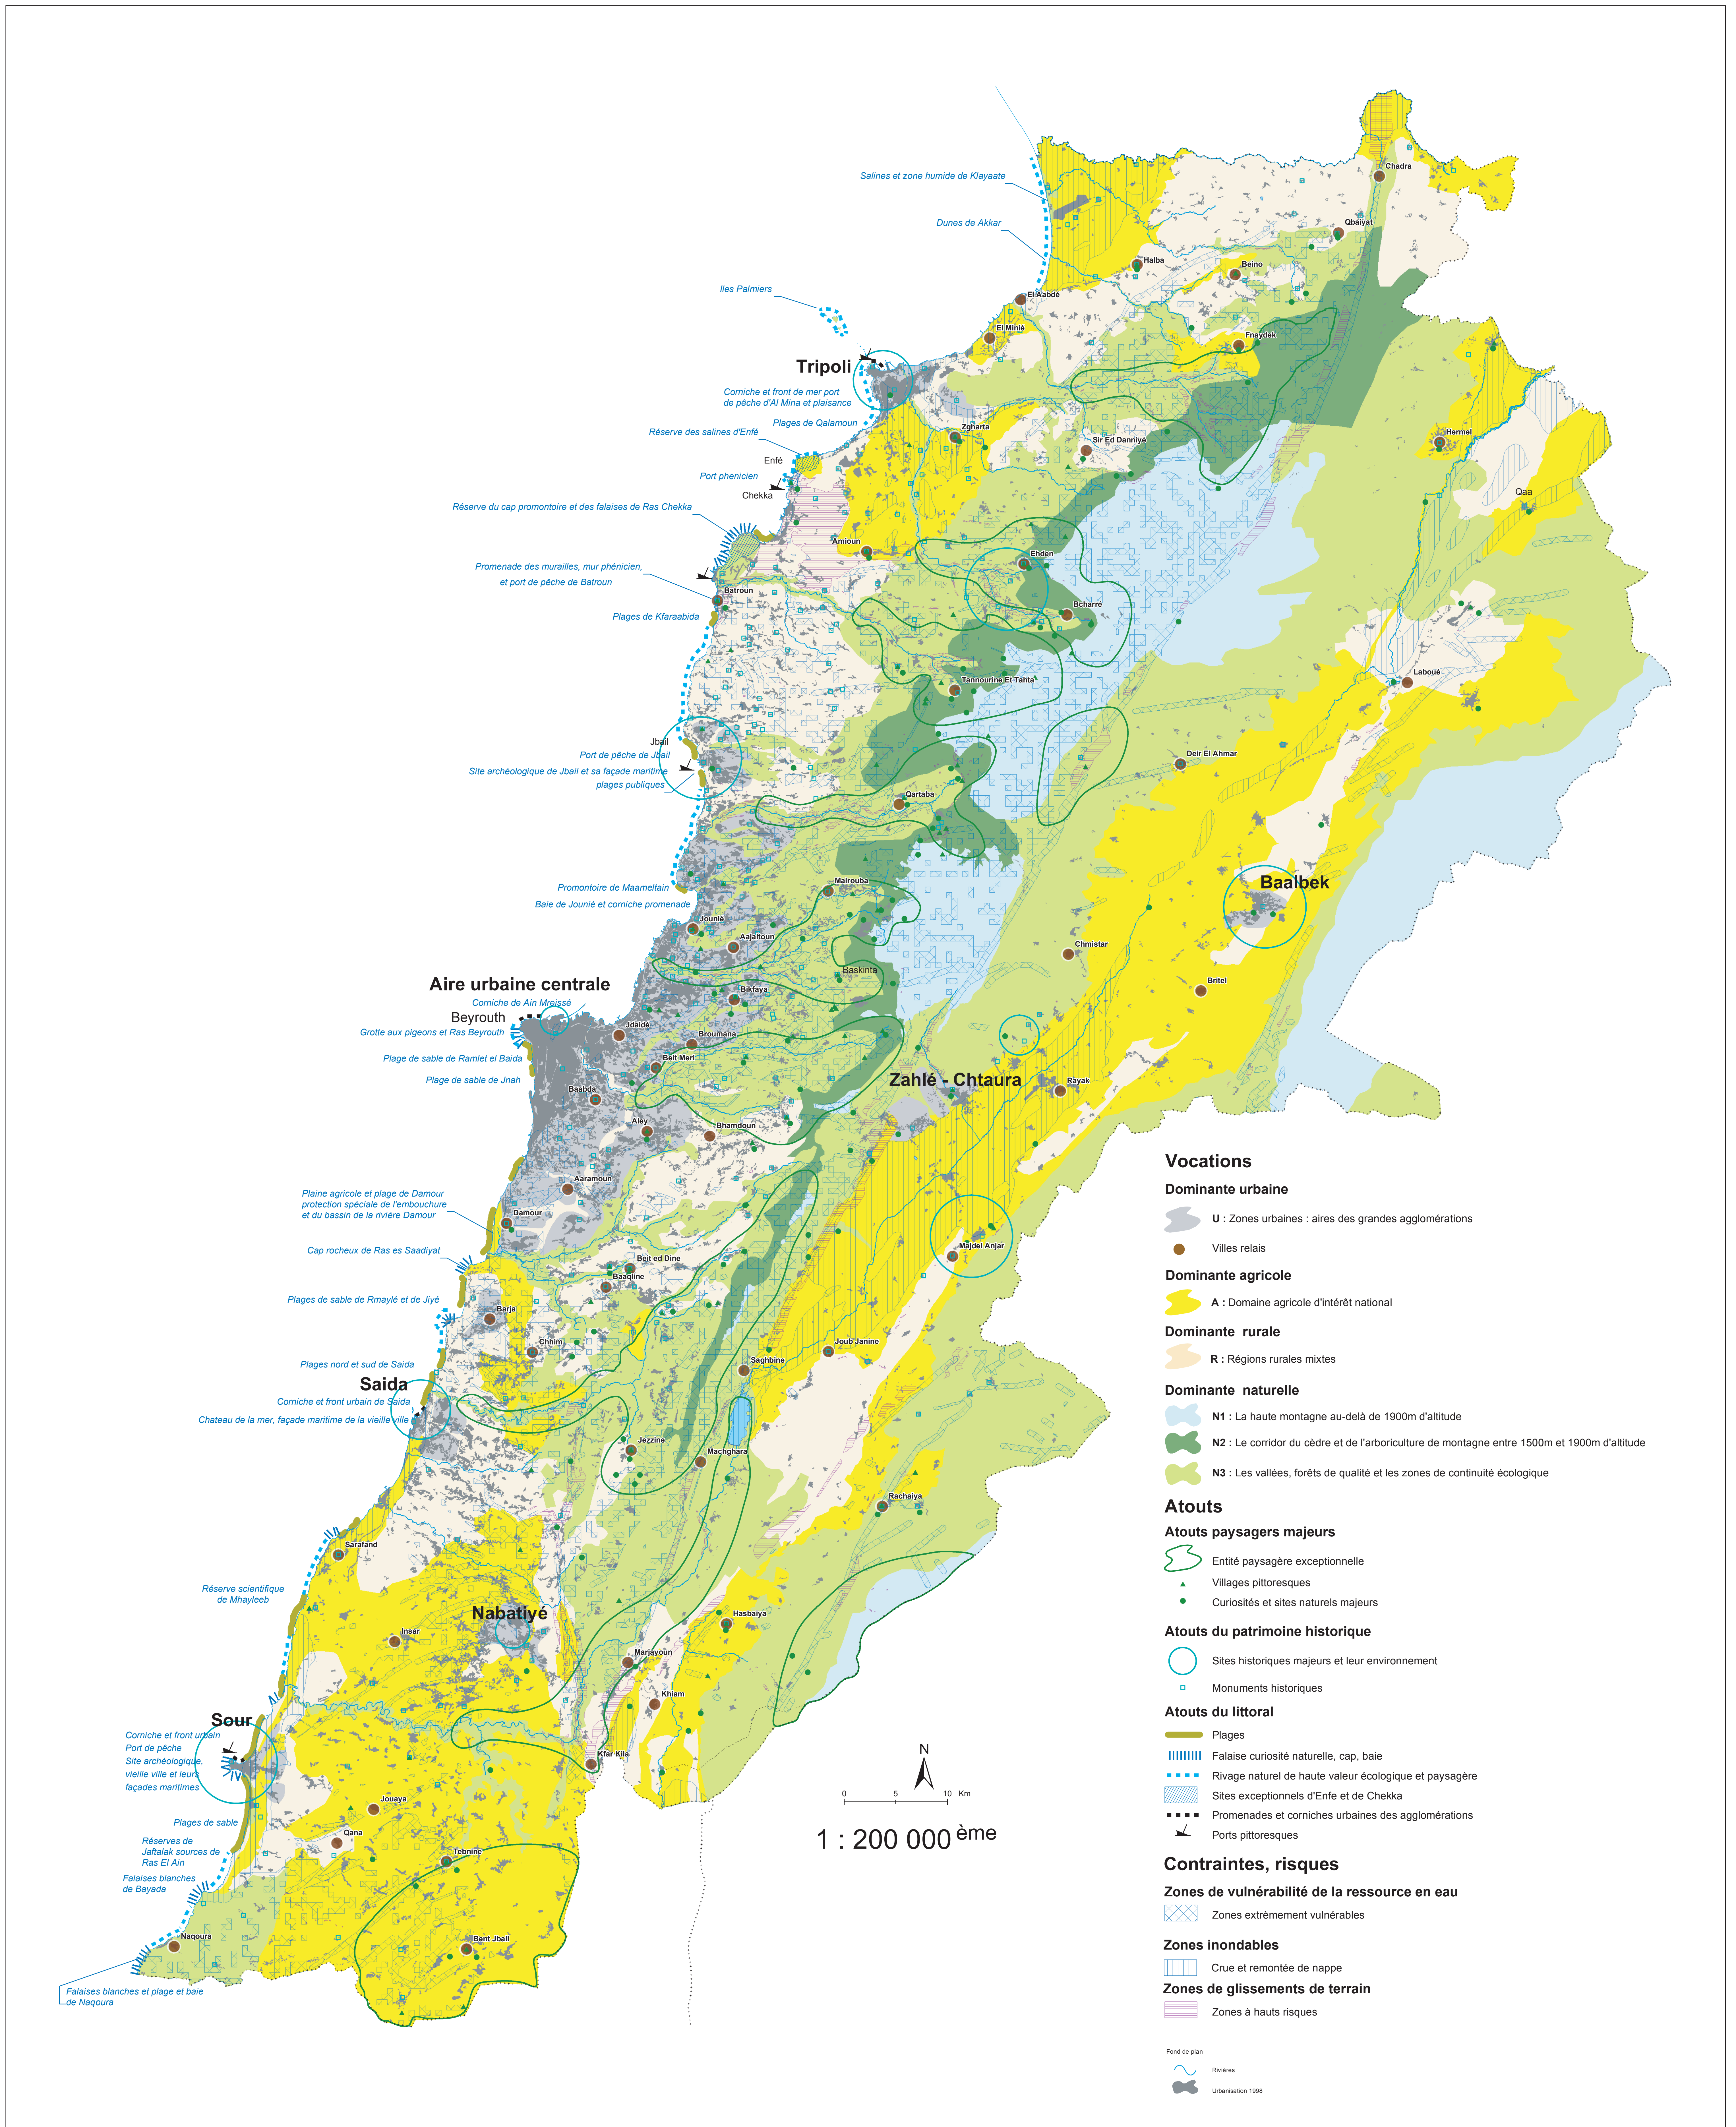

# schéma directeur d'aménagement du territoire libanais

## Vocations des sols

### Vocations dominantes

### Contraintes

الجمهورية اللبنانية  
République libanaise  
مجلس الإنماء والإعمار  
Conseil du Développement et de la Reconstruction

الخطة الشاملة لترتيب الأراضي اللبنانية  
Schéma directeur d'aménagement du territoire libanais  
أفق ٢٠٣٠ horizon 2030