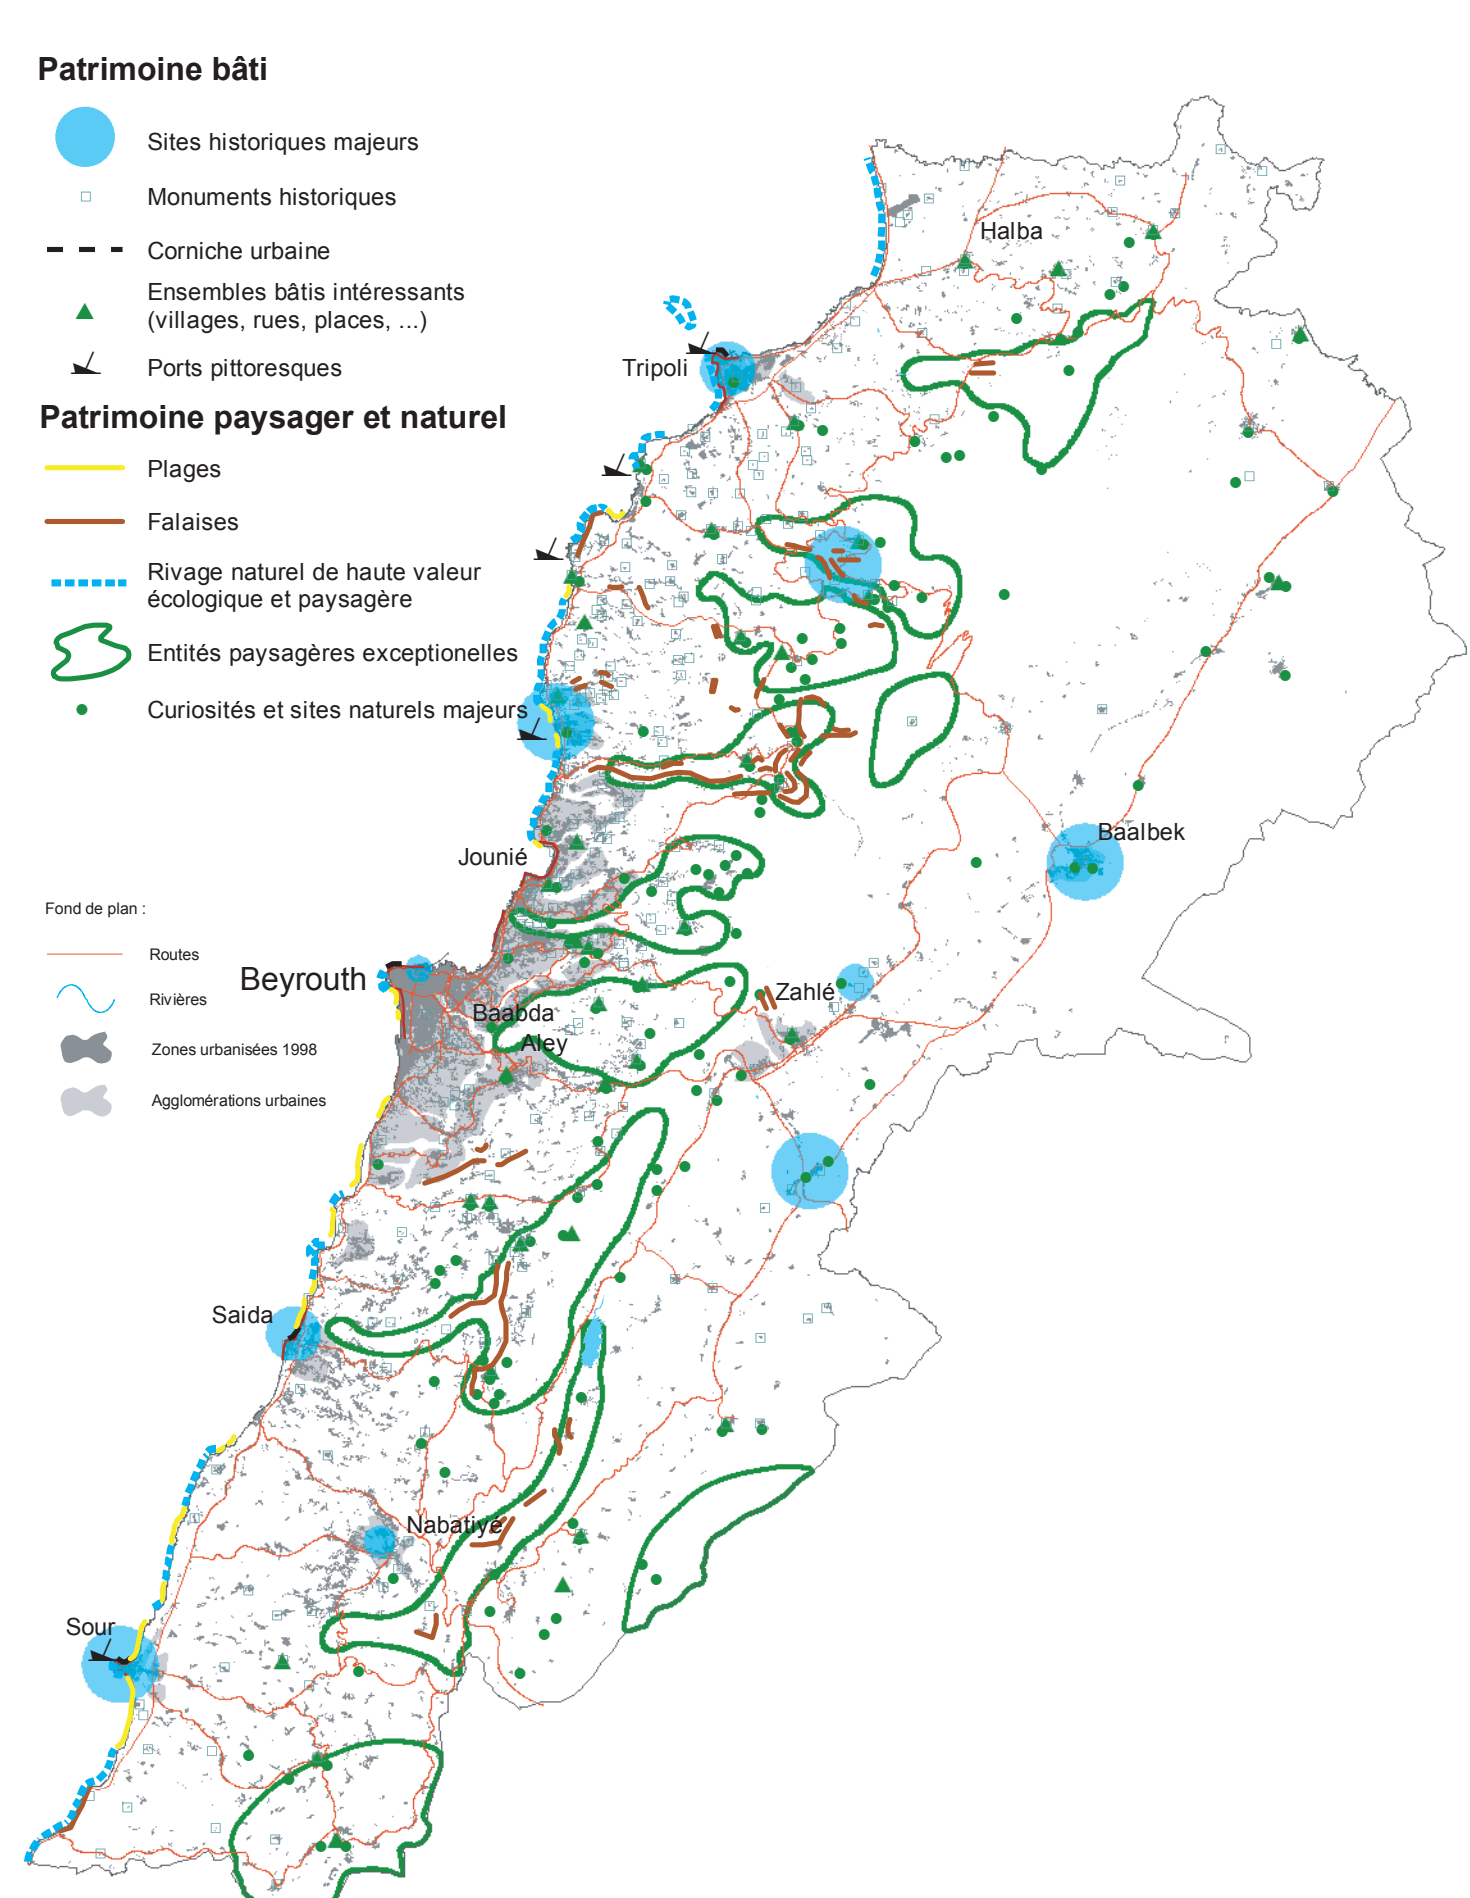

# schéma directeur d'aménagement du territoire libanais

## Vocations des sols

### Vocations dominantes

### Contraintes

الجمهورية اللبنانية  
République libanaise  
مجلس الإنماء والإعمار  
Conseil du Développement et de la Reconstruction

الخطة الشاملة لترتيب الأراضي اللبنانية  
Schéma directeur d'aménagement du territoire libanais  
أفق ٢٠٣٠ horizon 2030