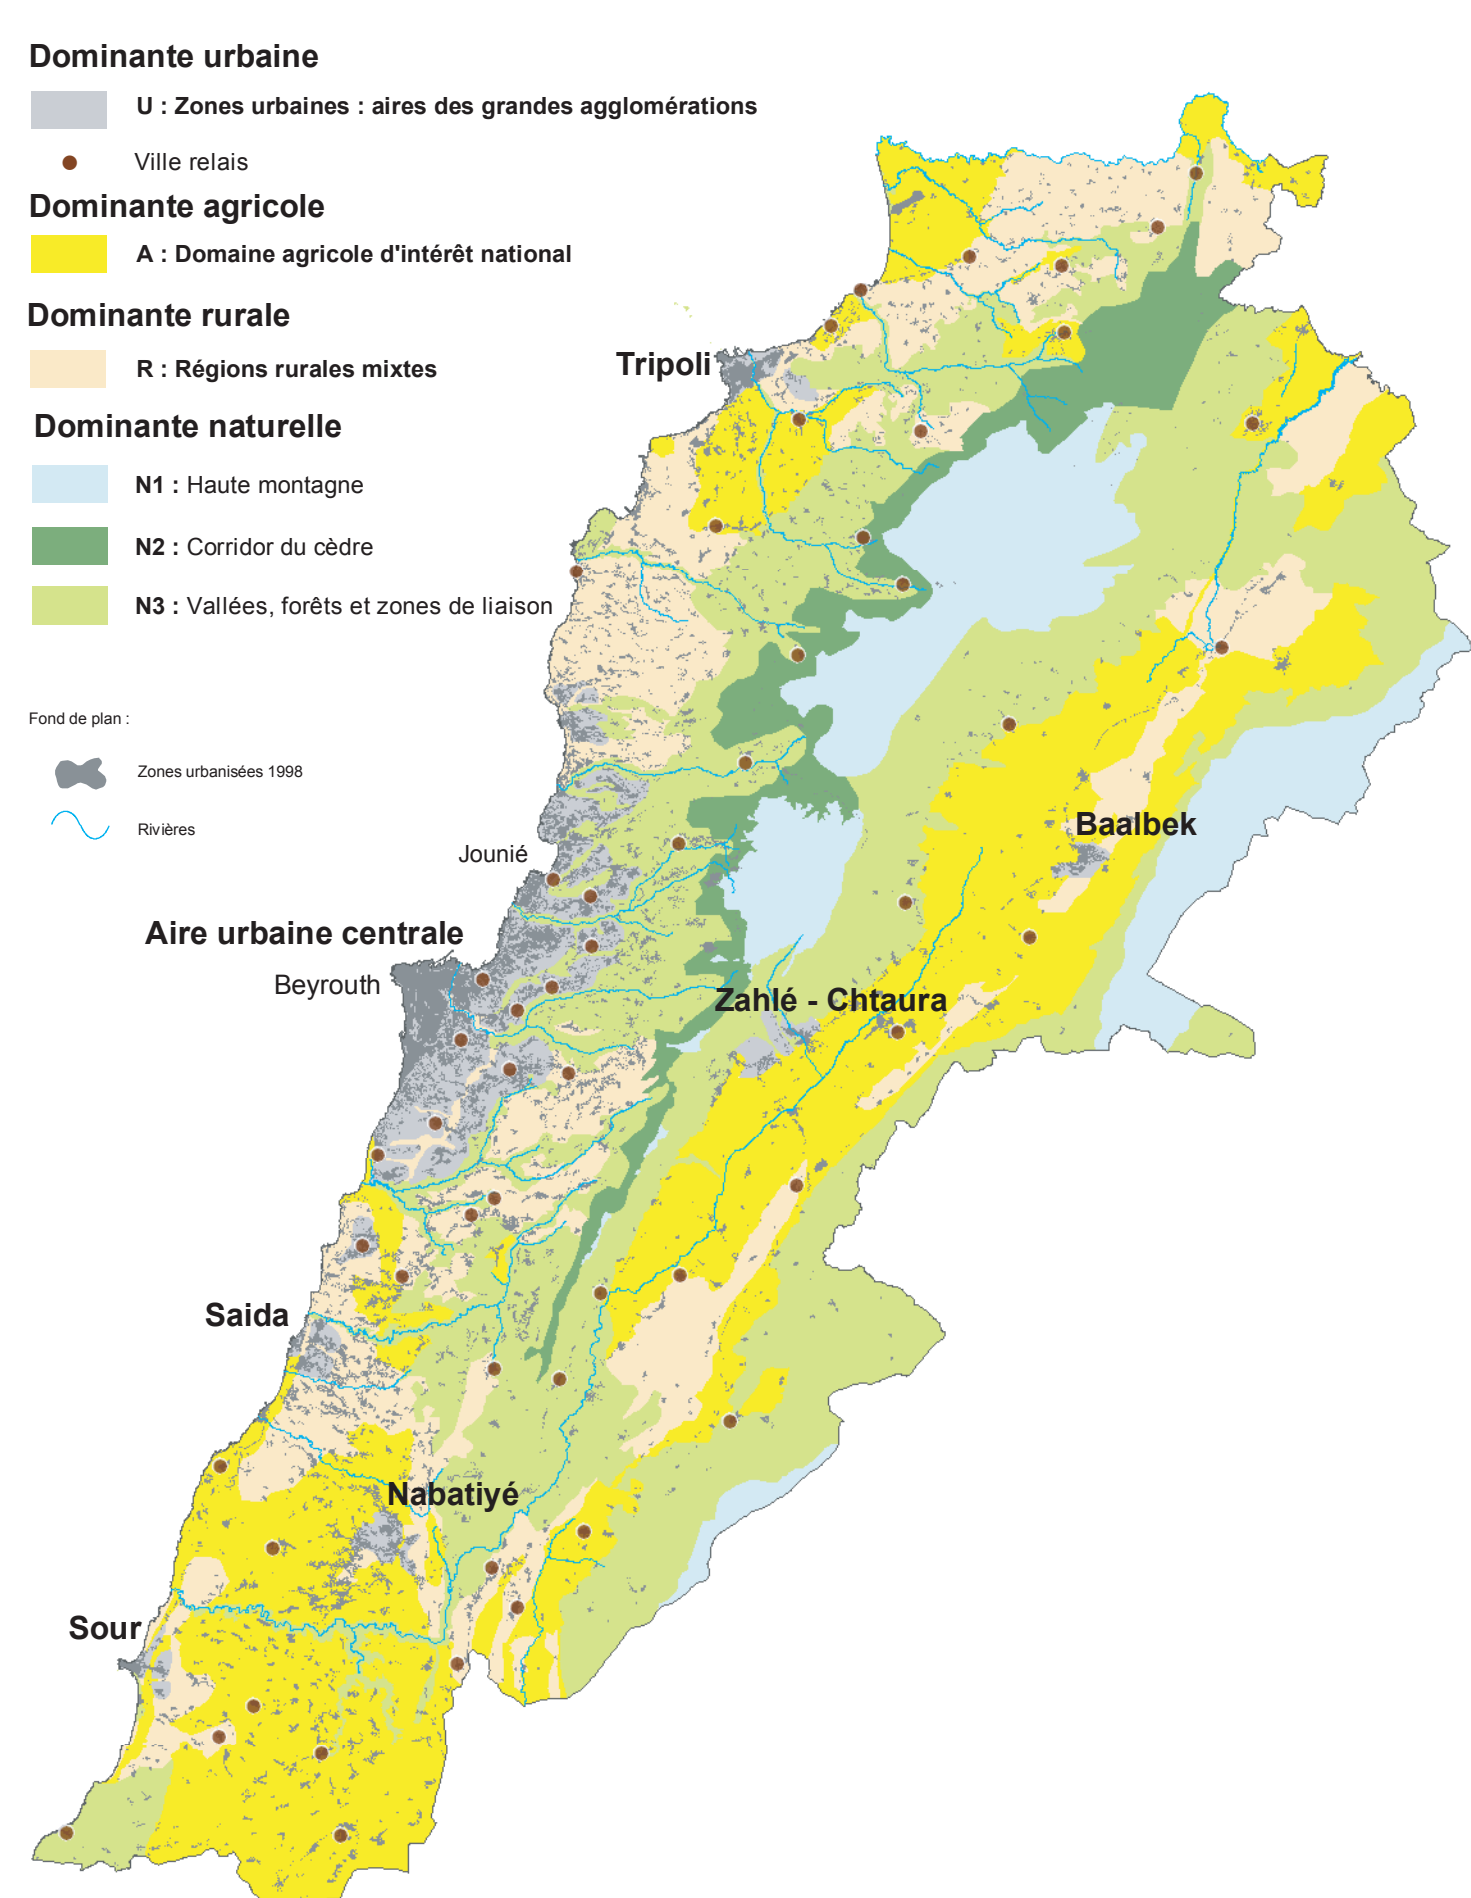

# schéma directeur d'aménagement du territoire libanais

## Vocations des sols

### Vocations dominantes

### Contraintes

الجمهورية اللبنانية  
République libanaise  
مجلس الإنماء والإعمار  
Conseil du Développement et de la Reconstruction

الخطة الشاملة لترتيب الأراضي اللبنانية  
Schéma directeur d'aménagement du territoire libanais  
أفق ٢٠٣٠ horizon 2030